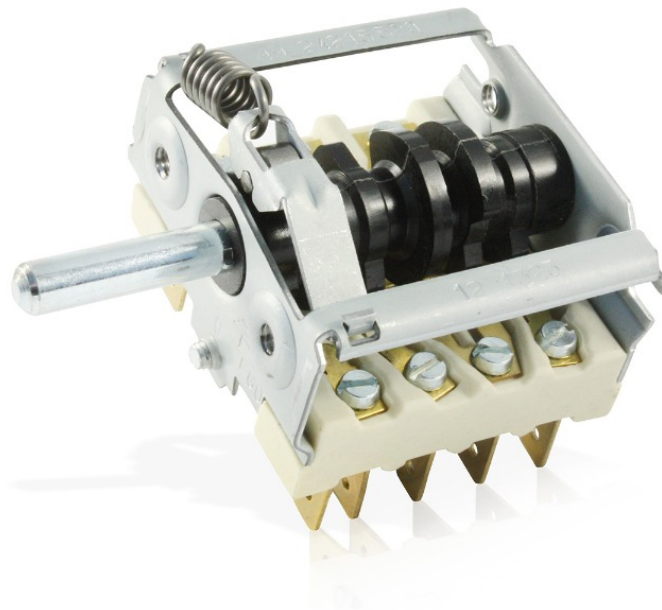

## **E.G.O. Geräteschalter - 4-Takt-Schalter mit Signalkontakt - E.G.O. 49.24215.520**

### **Produktbilder**

## Beschreibung

---

Elektromechanische 7- oder 4-Takt-Nockenschalter schalten in Reihe oder einzeln ein oder mehrere Heizleiter mit unterschiedlicher Leistung. In erster Linie werden Sie zur Steuerung von Kochplatten und Strahlheizkörpern eingesetzt. Das Ergebnis sind bis zu sechs verschiedene Heizleistungen, die dem Wärmebedarf verschiedener Garverfahren und unterschiedlicher Gargutmengen entsprechen. Weiterhin gibt es für unterschiedliche Elektrogeräte sogenannte Wahlschalter. Mit Ihnen wird eine Funktion zu- oder abgeschaltet, z.B. bei der Auswahl von Oberhitze, Unterhitze und Umluft in Backöfen. Einfache Ein-Aus-Schalter ergänzen unser Sortiment an Nockenschaltern.

## Technische Details

Schaltleistung 16A, 250V / 10A, 400V

Normachse Ø 6/4,6mm

Funktion 4-Takt

Schaltstellung 0 - 1 - 2 - 3

Anschluss Steckzungen