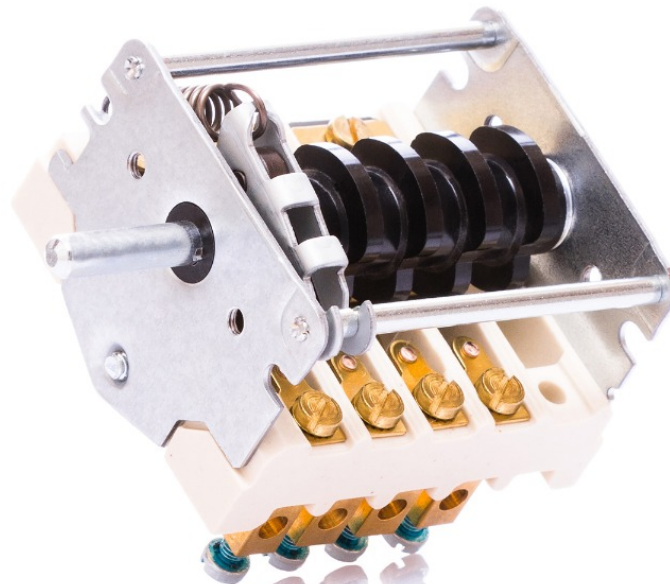

E.G.O. Ein-/Ausschalter / Nockenschalter - E.G.O. 43.42032.000

Produktbilder

Beschreibung

E.G.O Schalter wurden für höchste Ansprüche konzipiert und halten auch der stärksten Belastung bei professioneller Nutzung problemlos stand. Durch unterschiedliche Sockelgrößen, variable Schaltnocken und individuelle Kontaktbelegung lassen sich die Schalter sehr flexibel einsetzen und an jede Umgebung anpassen.

In Großküchen, Hotels, Restaurants oder Gewerbebetrieben kommen sie in den unterschiedlichsten Varianten zum Einsatz. Die Geräteschalter sind überwiegend mit einer Normachse ausgerüstet. Sie werden am Gerät über zwei Schrauben befestigt.

Technische Details

Schaltleistung 32A, 250V / 25A, 400V

Normachse Ø 6/4,6mm

Funktion ein - aus 4-polig

Schaltstellung 0 - 1 - 0 - 1

Anschluss Schraubanschluss

Mehr Informationen

Lieferzeit	4-5 Werktage*
Einsatzgebiete	Großküche Hotel Restaurants
Lieferumfang	Geräteschalter Einzel verpackt