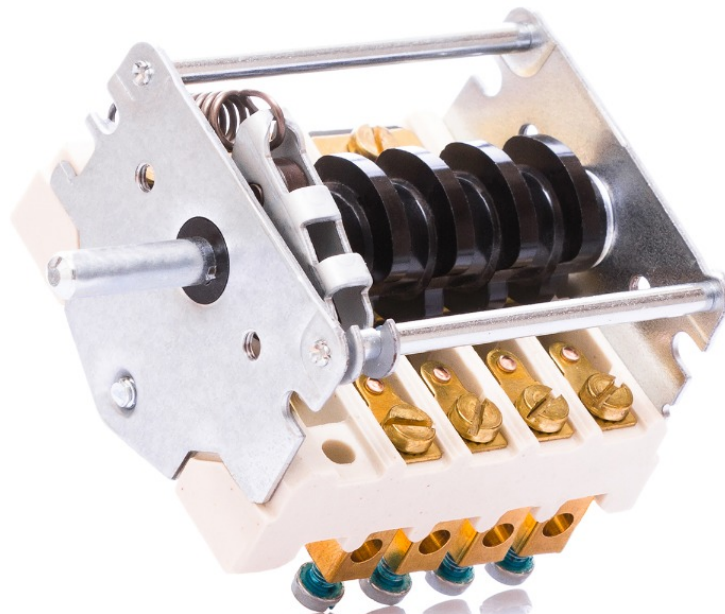

## **E.G.O. 4-Takt Schalter / Nockenschalter - E.G.O. 43.24232.000**

### **Produktbilder**

## Beschreibung

---

Elektromechanische 7- oder 4-Takt-Nockenschalter schalten in Reihe oder einzeln ein oder mehrere Heizleiter mit unterschiedlicher Leistung. In erster Linie werden Sie zur Steuerung von Kochplatten und Strahlheizkörpern eingesetzt. Das Ergebnis sind bis zu sechs verschiedene Heizleistungen, die dem Wärmebedarf verschiedener Garverfahren und unterschiedlicher Gargutmengen entsprechen. Weiterhin gibt es für unterschiedliche Elektrogeräte sogenannte Wahlschalter. Mit Ihnen wird eine Funktion zu- oder abgeschaltet, z.B. bei der Auswahl von Oberhitze, Unterhitze und Umluft in Backöfen. Einfache Ein-Aus-Schalter ergänzen unser Sortiment an Nockenschaltern.

## Technische Details

Schaltleistung	32A, 250V / 25A, 400V
Normachse Ø	6/4,6mm
Funktion	4-Takt
Schaltstellung	0 - 1 - 2 - 3
Anschluss	Schraubanschluss